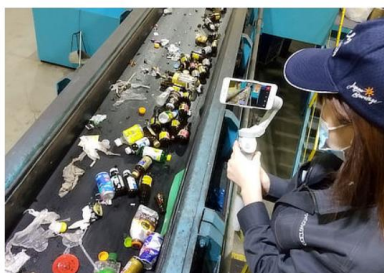

工場からのライブ中継の様子

Recycle Plaza JB

サントリービバレッジソリューションの飲料空容器再資源化工場
リサイクル・プラザ JB

〒331-0811 埼玉県さいたま市北区吉野町 2-272-5

TEL 048-652-6671 (受付時間 9:00～17:00 ※平日)

<https://www.jbinc.co.jp/company/environment/plaza/>